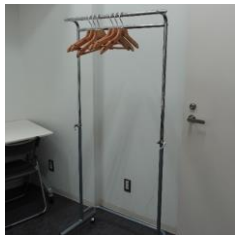

YES THEATER 備品リスト (2024年10月現在)

名称	個数	備考
長机 (60cm×180cm)	13台	楽屋周りに9台 / ロビー周りに4台
長机 (45cm×180cm)	8台	楽屋周りに7台 / ロビー周りに1台
パイプ椅子	60脚	楽屋周りに48脚 / 舞台袖に1脚 / PAブースに6脚 / ロビー周りに5脚
丸椅子	7脚	B1ロビーに5脚 / 1Fロビーに2脚
ハイチェア	2脚(黒)※カラーは要確認	※ご利用の際は劇場スタッフへお問合せください。
姿見 (可動式)	3台	楽屋A、B、Cに各1台 ※その他楽屋通路の壁面に鏡あり
ハンガーラック (可動式)	3台	楽屋A、B、Cに各1台
電気ポット	5台	※劇場スタッフへご希望の個数をお伝えください。
ポールパーテーション	黒8本・青18本	1F、B1ロビー周り
折畳みパーテーション (高さ:180cm 1枚幅50cm)	5枚・6枚 各1つ	※ご利用の際は劇場スタッフへお問合せください。
L字スタンド	5台	1F、B1ロビー周り
A型看板	1台	※ご利用の際は劇場スタッフへお問合せください。
白台 (幅45cm×奥行35cm×高さ69cm)	3台	楽屋通路に1台、PAブース前に1台、上手舞台袖に1台
赤台 (幅76cm×奥行45.5cm×高さ96.5cm)	1台	※ご利用の際は劇場スタッフへお問合せください。
演台 (幅59cm×奥行40cm×高さ144cm)	1台	※ご利用の際は劇場スタッフへお問合せください。(有料:¥4,400(税込み))
譜面台	1台	※ご利用の際は劇場スタッフへお問合せください。
シズ		※ご利用の際は劇場スタッフへお問合せください。

(欠品している可能性があります。あらかじめご了承ください。)

長机 (45cm×180cm)

長机 (60cm×180cm)

丸椅子

パイプ椅子

↑
※複数カラーあり

ハイチェア

折畳みパーテーション (茶色)

姿見 (楽屋A)

姿見 (楽屋B C各1)

楽屋通路姿見※稼働不可

ハンガーラック (楽屋ABC各1)

A型看板

イーゼル

電気ポット

冷蔵庫