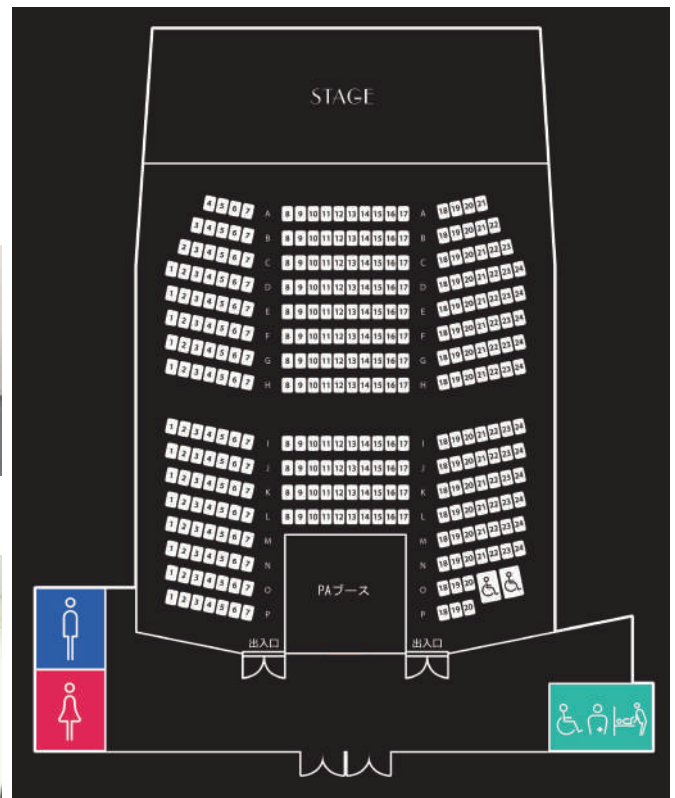

## 1F ロビー

劇場正面

# ホール

客席

〈客席数〉324 席+車椅子スペース 2 席  
〈舞台サイズ〉6 間 ×3.5 間 (10m80cm×6m30cm)  
〈ステージ高〉60cm

劇場内

照明

舞台

PA ブース

## 客席案内図

## 楽屋

楽屋 A

約 8 ㎡ (幅 2m90cm 奥行 2m70cm)

楽屋 B

アコーディオンカーテン仕切り有り  
約 17 ㎡ (幅 5m30cm 奥行 3m20cm)

楽屋 C

アコーディオンカーテン仕切り有り  
約 23 ㎡ (幅 6m50cm 奥行 3m50cm)

楽屋 B,C