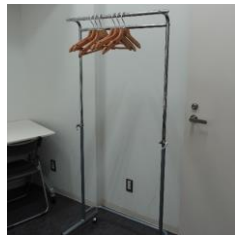

YES THEATER 備品リスト（2024年3月現在）

| 名称 | 個数 | 備考 |
|-----------------------------|---------------|---|
| 長机（60cm×180cm） | 13台 | 楽屋周りに9台 / ロビー周りに4台 |
| 長机（45cm×180cm） | 8台 | 楽屋周りに7台 / ロビー周りに1台 |
| パイプ椅子 | 60脚 | 楽屋周りに48脚 / 舞台袖に1脚 / PAブースに6脚 / ロビー周りに5脚 |
| 丸椅子 | 7脚 | B1ロビーに5脚 / 1Fロビーに2脚 |
| ハイチェア | 2脚(黒)※カラーは要確認 | ※ご利用の際は劇場スタッフへお問合せください。 |
| 姿見 | 3台 | 楽屋A、B、Cに各1台 ※その他楽屋通路の壁面に鏡あり |
| ハンガーラック | 3台 | 楽屋A、B、Cに各1台 |
| 電気ポット | 5台 | ※劇場スタッフへご希望の個数をお伝えください。 |
| ポールパーテーション | 黒8本・青18本 | 1F、B1ロビー周り |
| 折り畳み4連パーテーション（茶色） | 1枚 | ※ご利用の際は劇場スタッフへお問合せください。 |
| L字スタンド | 5台 | 1F、B1ロビー周り |
| A型看板 | 1台 | ※ご利用の際は劇場スタッフへお問合せください。 |
| 白台（幅45cm×奥行35cm×高さ69cm） | 3台 | 楽屋通路に1台、PAブース前に1台、もう1台は劇場スタッフへお問合せください。 |
| 赤台（幅76cm×奥行45.5cm×高さ96.5cm） | 1台 | ※ご利用の際は劇場スタッフへお問合せください。 |
| 演台（幅59cm×奥行40cm×高さ144cm） | 1台 | ※ご利用の際は劇場スタッフへお問合せください。（有料：¥4,400(税込み)） |
| シズ | | ※ご利用の際は劇場スタッフへお問合せください。 |

（欠品している可能性があります。あらかじめご了承ください。）

長机 (45cm×180cm)

長机 (60cm×180cm)

丸椅子

パイプ椅子

↑
※複数カラーあり

ハイチェア

折り畳み4連パーティション

姿見 (楽屋A)

姿見 (楽屋B C各1)

楽屋通路姿見※稼働不可

ハンガーラック (楽屋A B C各1)

A型看板

イーゼル

電気ポット

冷蔵庫