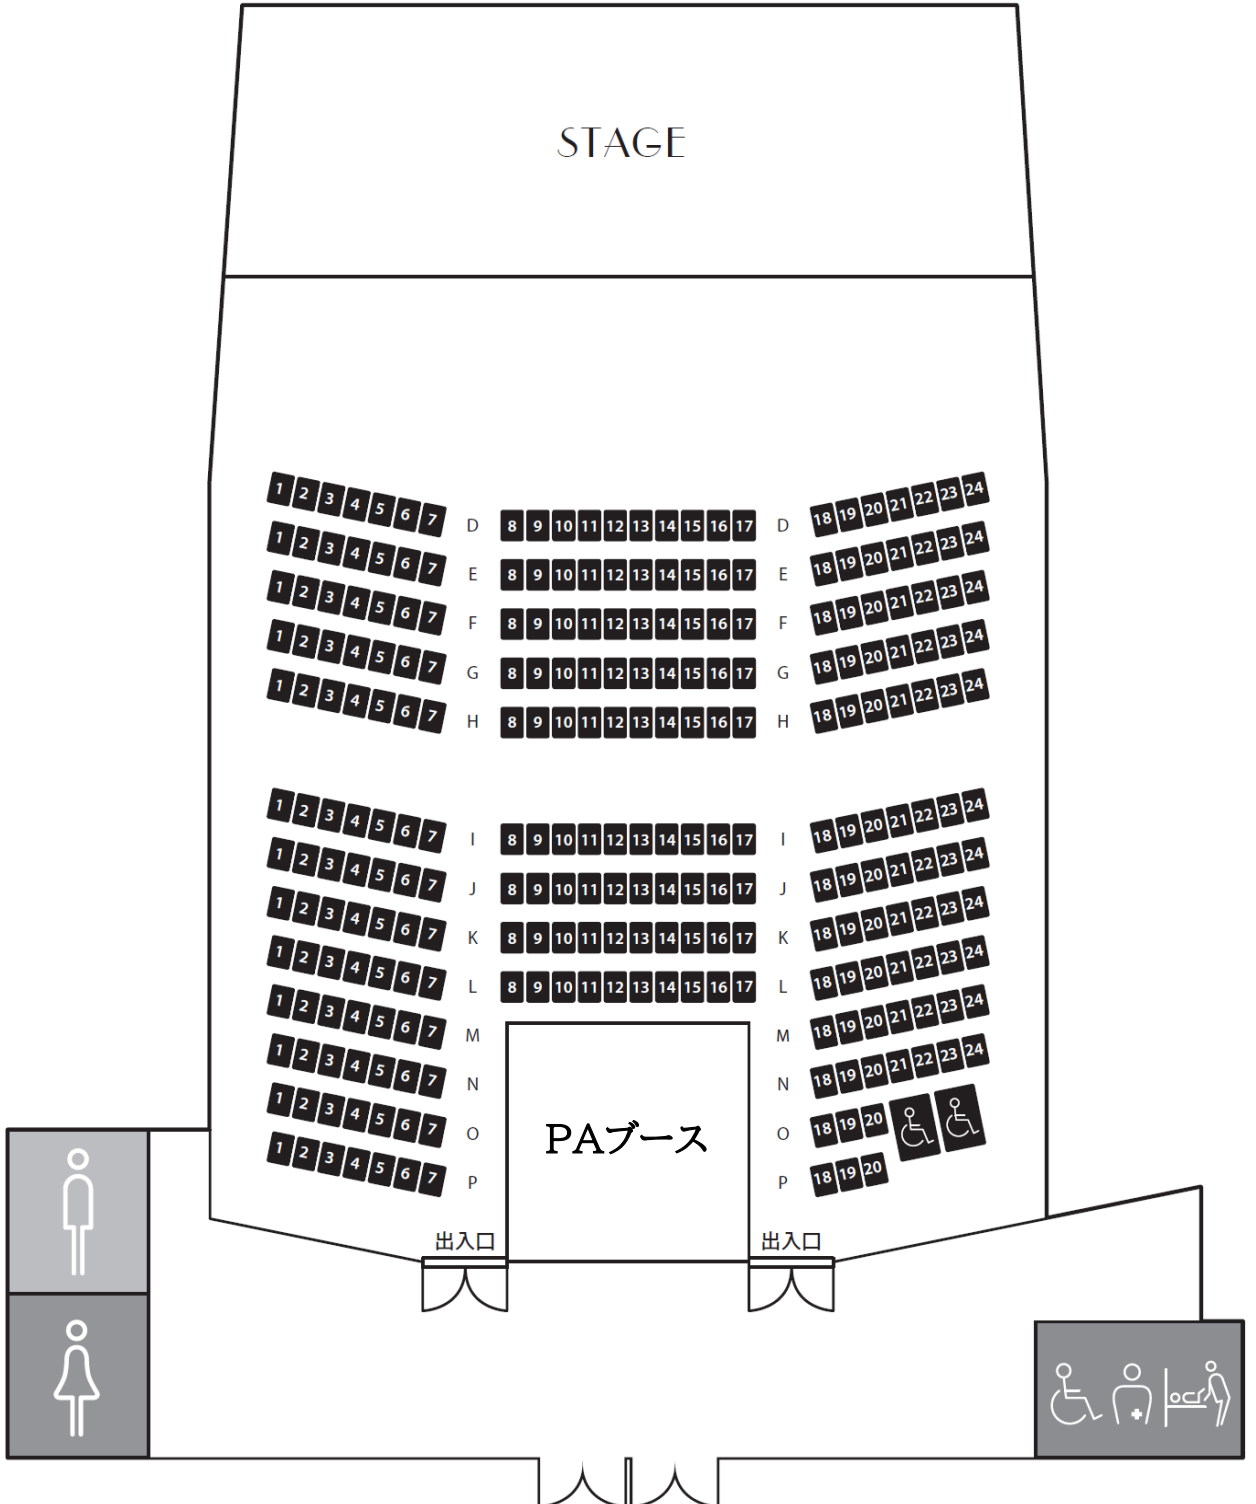

全席使用・取り外し無し
客席数324席 + 車椅子2席

バリエーション①

※座席の取り外し方や移動場所については、劇場スタッフがお教えいたしますので
主催者様側でお願い致します。

A~C列60席取り外し
客席数264席 + 車椅子2席

バリエーション②

※座席の取り外し方や移動場所については、劇場スタッフがお教えいたしますので
主催者様側でお願い致します。

A列～C列センター部分30席取り外し
客席数294席 + 車椅子2席

バリエーション③

※座席の取り外し方や移動場所については、劇場スタッフがお教えいたしますので
主催者様側でお願い致します。

K列8～17番・L列8～17番取り外し可能

客席数304席 + 車椅子2席

(仮設PA・配信機材席など)

バリエーション④

※座席の取り外し方や移動場所については、劇場スタッフがお教えいたしますので
主催者様側でお願い致します。