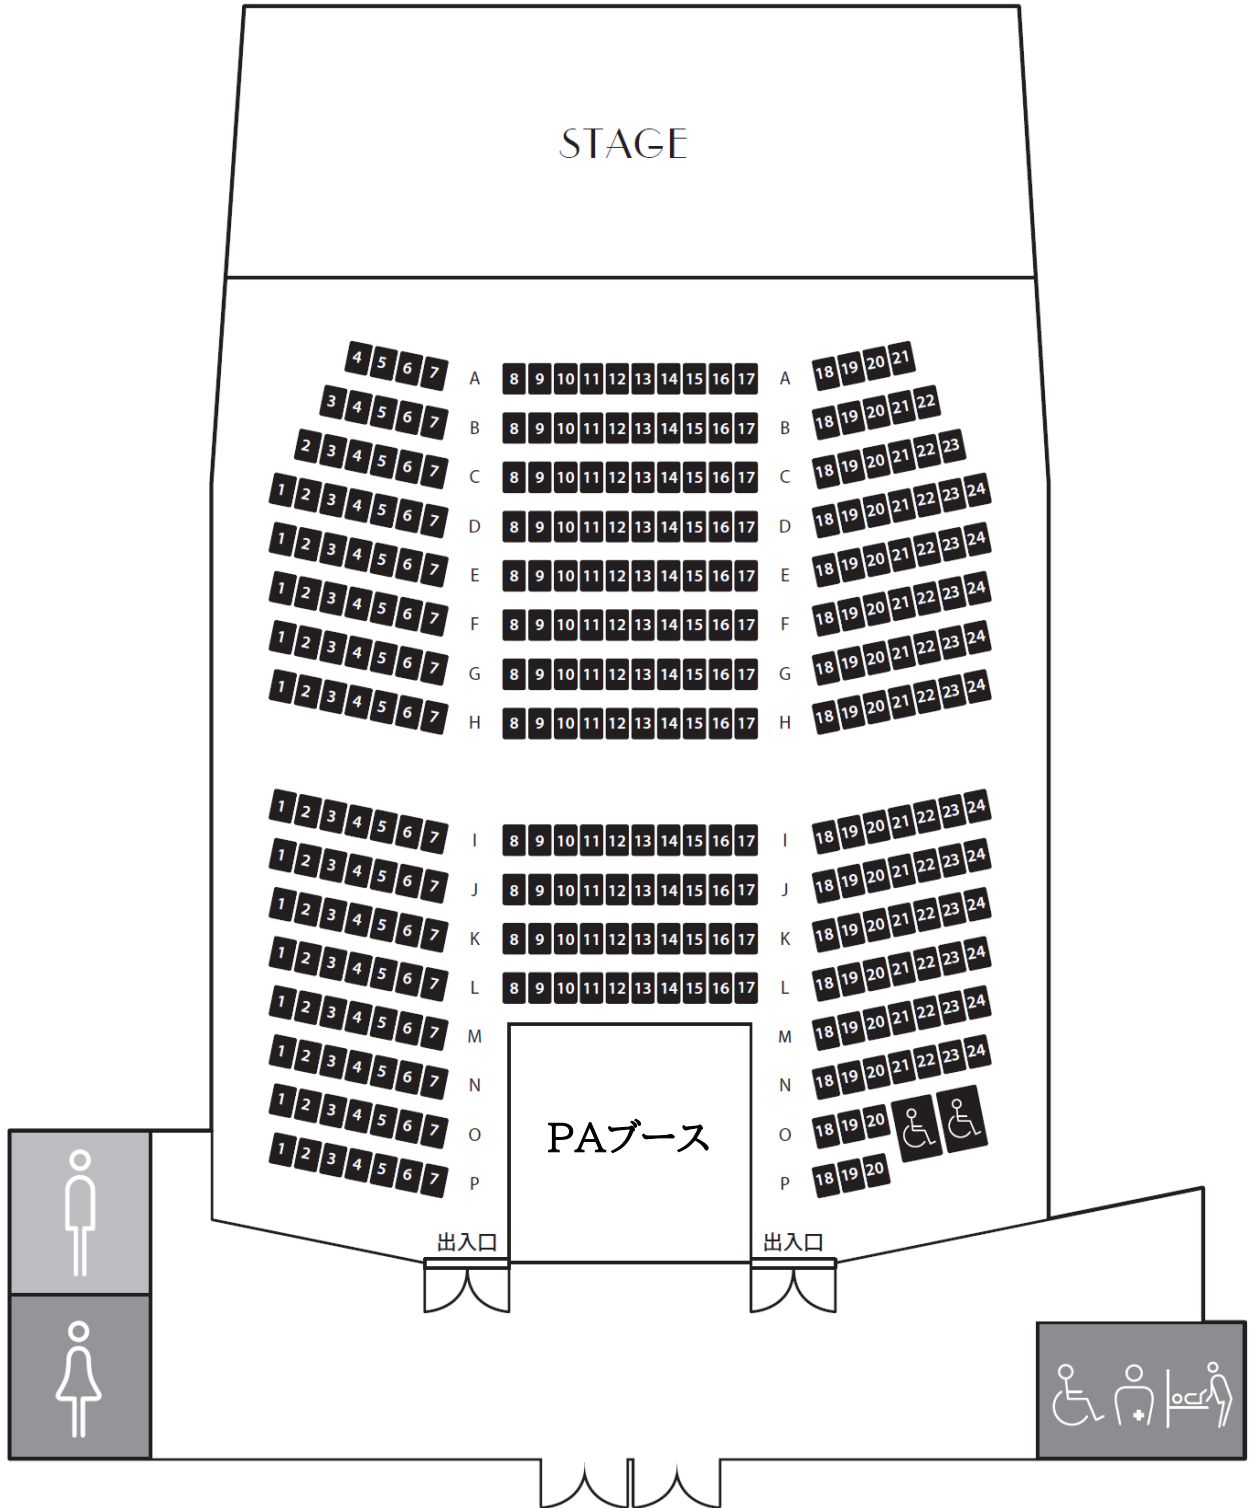

全席使用・取り外し無し
客席数324席 + 車椅子2席

バリエーション①

※座席の取り外し方や移動場所については、劇場スタッフがお教えいたしますので
主催者様側でお願い致します。

A~C列60席取り外し
客席数264席 + 車椅子2席

バリエーション②

※座席の取り外し方や移動場所については、劇場スタッフがお教えいたしますので
主催者様側でお願い致します。

A列～C列センター部分30席取り外し
客席数294席 + 車椅子2席

バリエーション③

※座席の取り外し方や移動場所については、劇場スタッフがお教えいたしますので
主催者様側でお願い致します。

K列8～17番・L列8～17番取り外し可能

客席数304席 + 車椅子2席

(仮設PA・配信機材席など)

バリエーション④

※座席の取り外し方や移動場所については、劇場スタッフがお教えいたしますので
主催者様側でお願い致します。