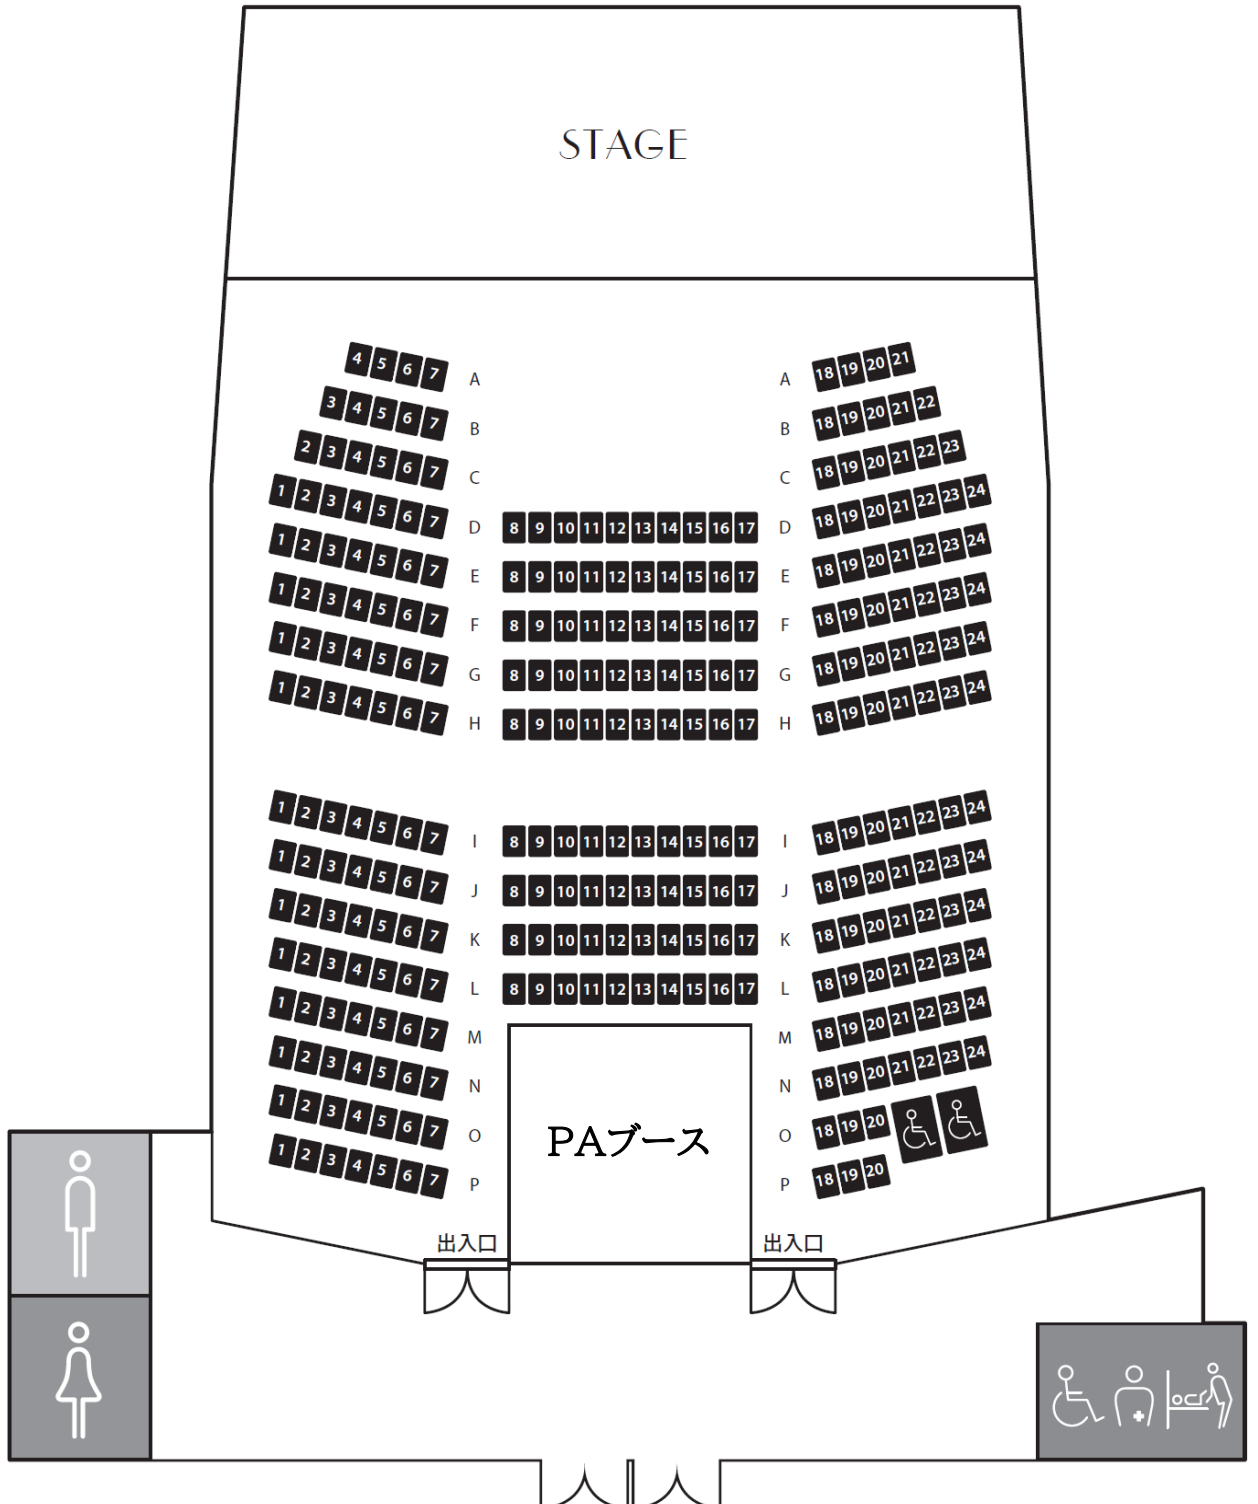

全席使用・取り外し無し
客席数324席 + 車椅子2席

バリエーション①

※座席の取り外し方や移動場所については、劇場スタッフがお教えいたしますので
主催者様側でお願い致します。

A~C列60席取り外し
客席数264席 + 車椅子2席

バリエーション②

※座席の取り外し方や移動場所については、劇場スタッフがお教えいたしますので
主催者様側でお願い致します。

A列～C列センター部分30席取り外し
客席数294席 + 車椅子2席

バリエーション③

※座席の取り外し方や移動場所については、劇場スタッフがお教えいたしますので
主催者様側でお願い致します。

K列8～17番・L列8～17番取り外し可能

客席数304席 + 車椅子2席

(仮設PA・配信機材席など)

バリエーション④

※座席の取り外し方や移動場所については、劇場スタッフがお教えいたしますので
主催者様側でお願い致します。