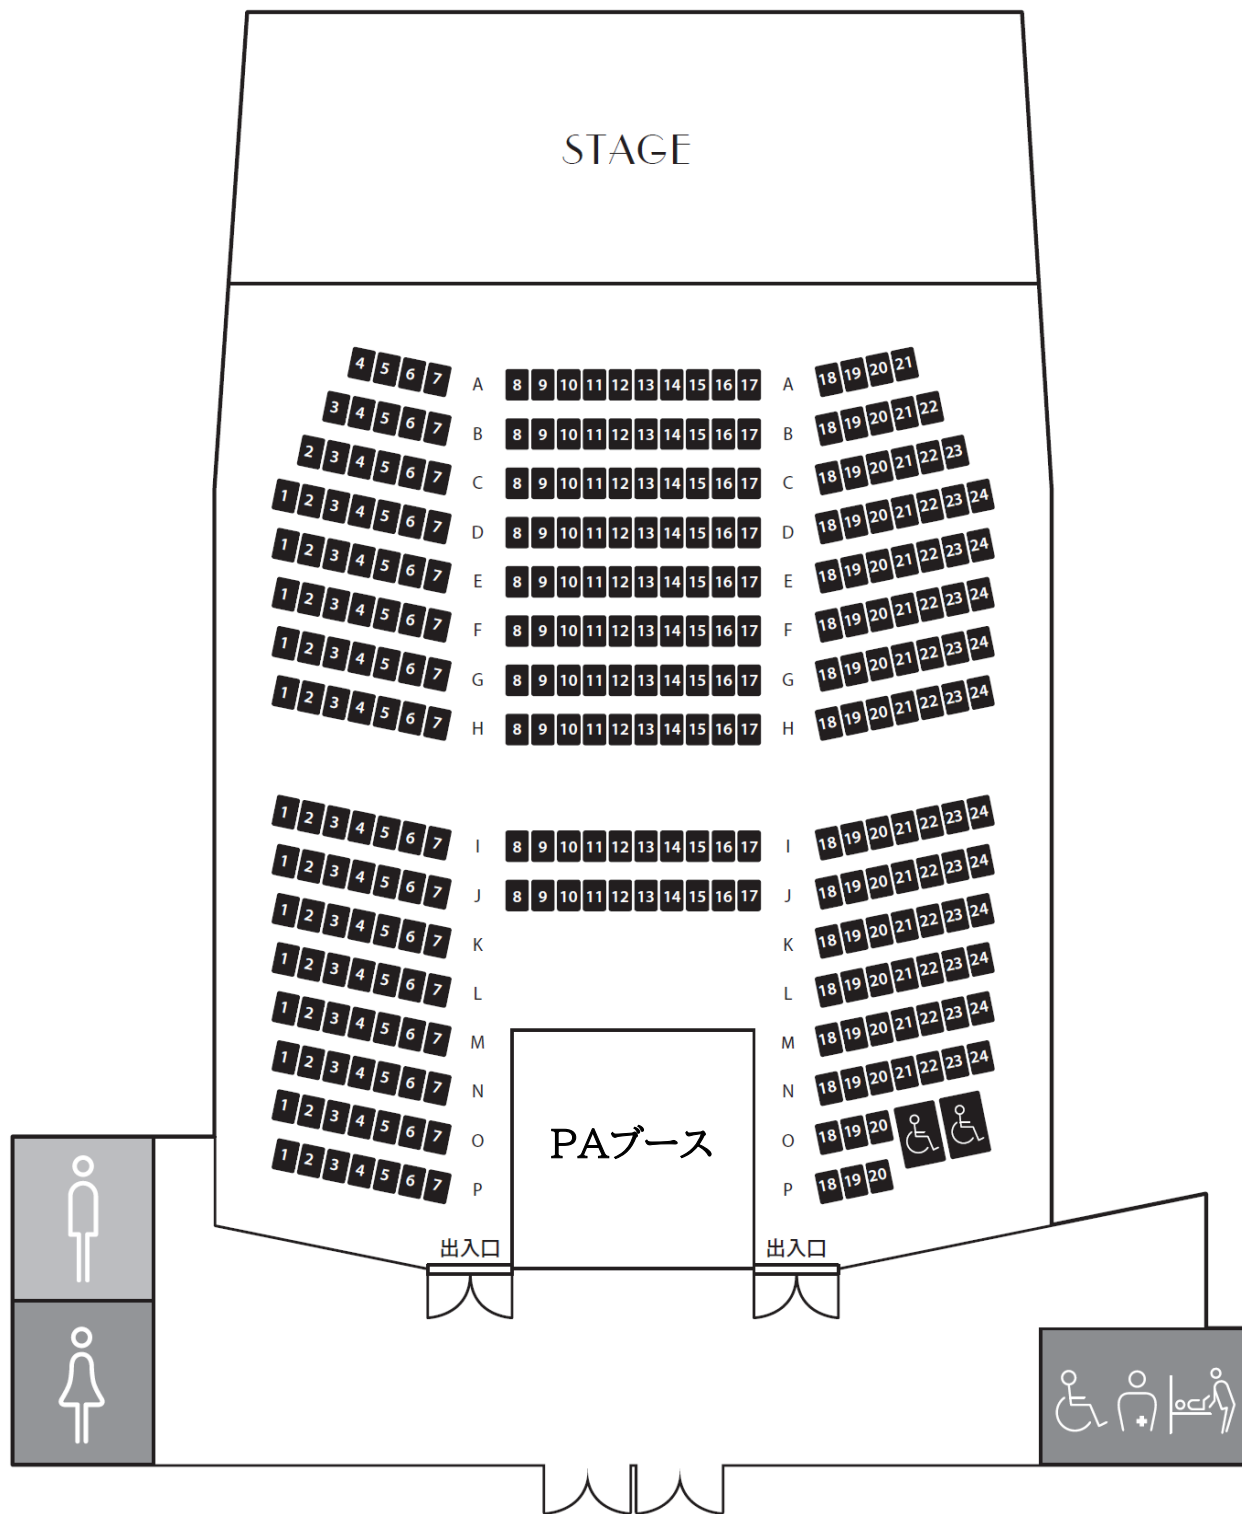

全席使用・取り外し無し
客席数324席 + 車椅子2席

バリエーション①

※座席の取り外し方や移動場所については、劇場スタッフがお教えいたしますので
主催者様側でお願い致します。

A~C列60席取り外し
客席数264席 + 車椅子2席

バリエーション②

※座席の取り外し方や移動場所については、劇場スタッフがお教えいたしますので
主催者様側でお願い致します。

A列～C列センター部分30席取り外し
客席数294席 + 車椅子2席

バリエーション③

※座席の取り外し方や移動場所については、劇場スタッフがお教えいたしますので
主催者様側でお願い致します。

K列8～17番・L列8～17番取り外し可能

客席数304席 + 車椅子2席

(仮設PA・配信機材席など)

バリエーション④

※座席の取り外し方や移動場所については、劇場スタッフがお教えいたしますので
主催者様側でお願い致します。