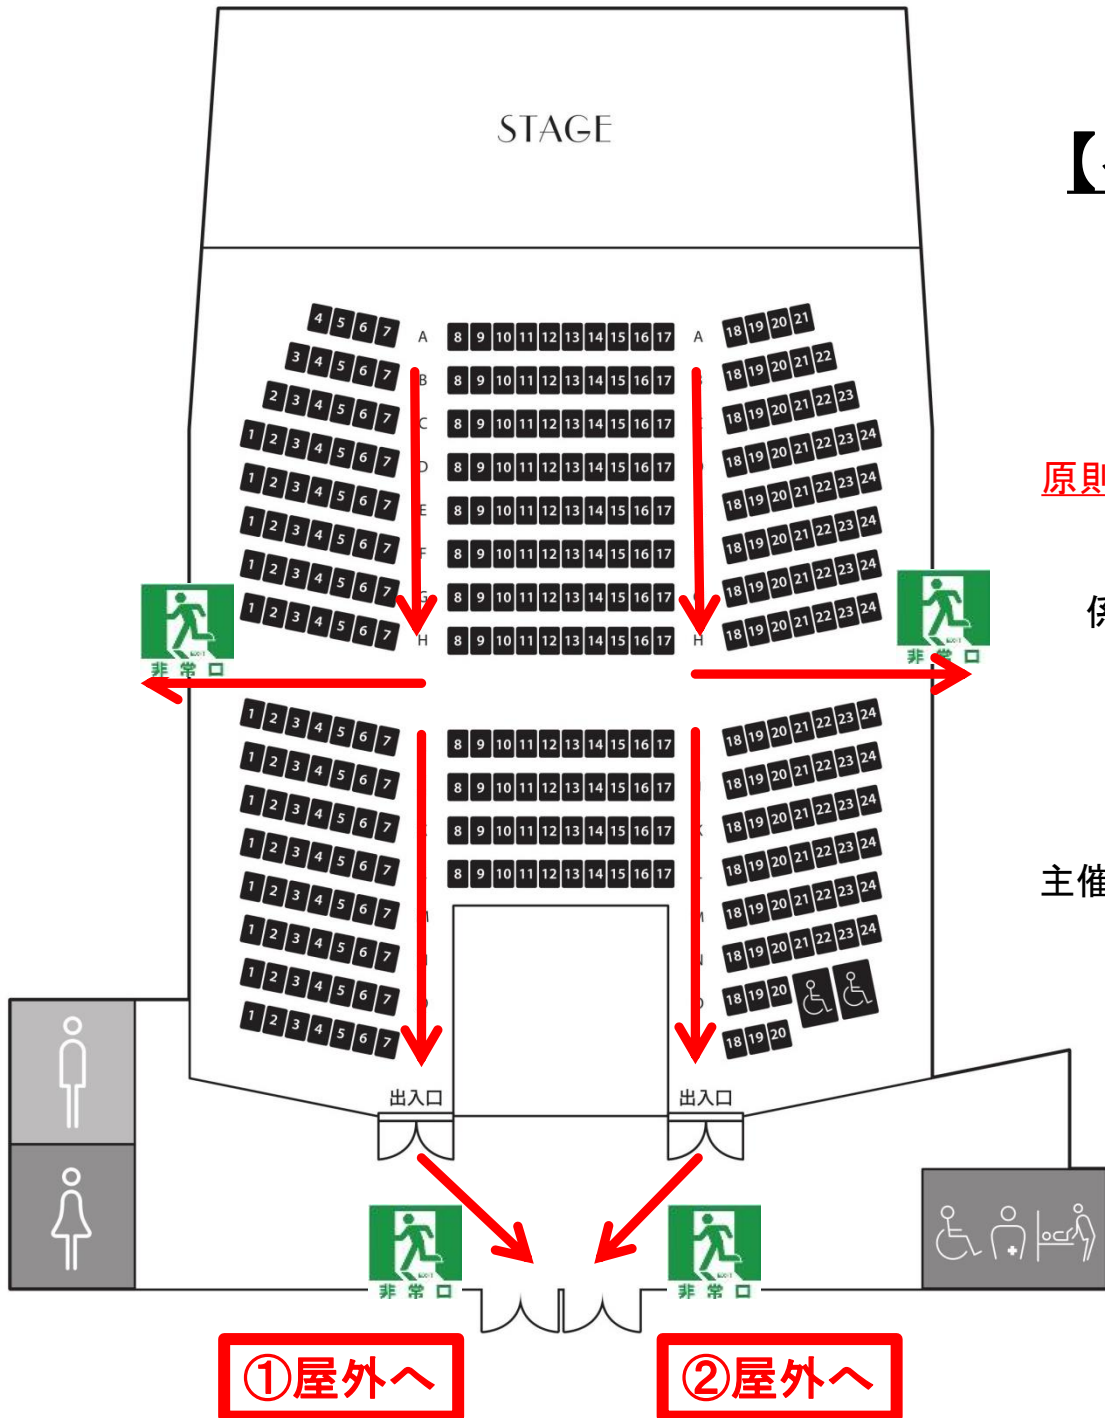

【イエスシアター 避難経路】

《ご来場のお客様》

事前に非常口のご確認をお願い致します。

当劇場の避難経路は

原則的に客席後方扉から(屋外①と②へ)となります。

災害時はエレベーターを使用しないでください
係員の指示があるまでその場でお待ちください。
係員の指示に従って避難していただきます。

《公演主催者様》

主催者様にもお客様の避難誘導に当たって頂きます。

事前に非常口の位置及び避難経路の
ご確認をお願いいたします。

又、楽屋からの避難方法や避難経路等を
出演者様に周知してください。
災害時の避難や対応についての資料を
楽屋や楽屋通路に掲出しておりますので
事前にお読みください。

①屋外へ

②屋外へ